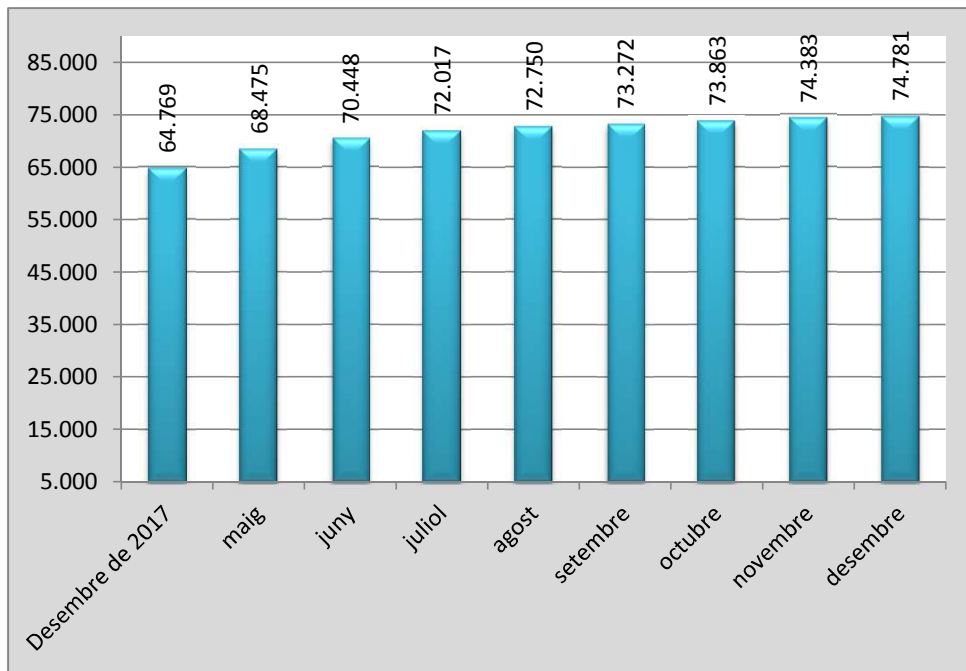

(situació ALTA)

RURAL 2018

(situació ALTA)

HUTS 2018

(situació ALTA)

HUTS 2018

(situació ALTA)

ALLOTJAMENTS TURÍSTICS PER SERVEIS TERRITORIALS