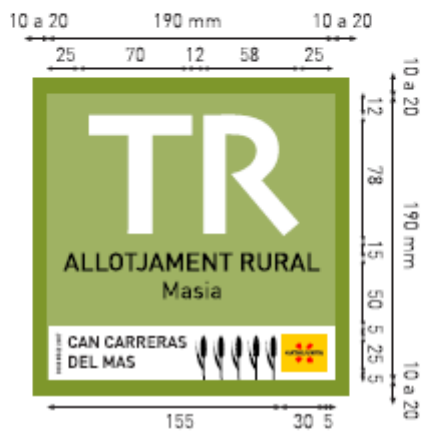

### DIMENSIONS PLACA:

Mida total placa, variable entre 210 i 230 mm  
 Mida quadrat interior (fons clar): 190 mm

### DIMENSIONS FRANJA IDENTIFICATIVA ESTABLIMENT:

Logotip Catalunya: 30 x 25 mm  
 Placa identificativa establiment: 155 x 35 mm  
 Espigues: 7 x 32 mm  
 Espai entre pals d'espiga: 11,5 mm  
 \*Espai pel nom de l'establiment: màx. 80 x 22,5 mm

## PLACA ALLOTJAMENT RURAL: Espigues