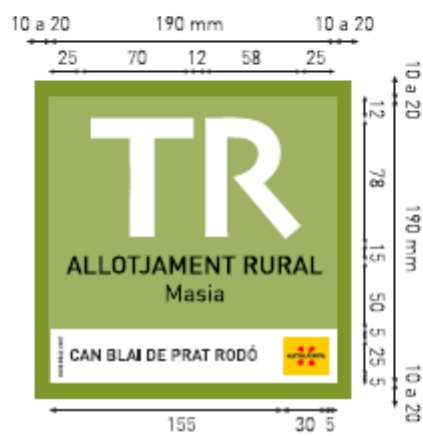

PLACA ALLOTJAMENT RURAL

DIMENSIONS PLACA:

Mida total placa, variable entre 210 i 230 mm
Mida quadrat interior (fons clar): 190 mm