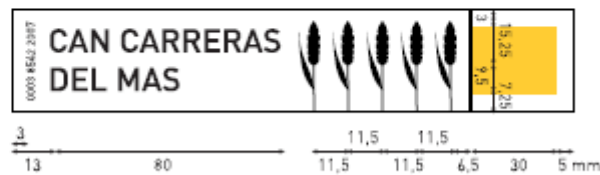

DIMENSIONS FRANJA IDENTIFICATIVA ESTABLIMENT:

Logotip Catalunya: 30 x 25 mm
Placa identificativa establiment: 155 x 35 mm
Espigues: 7 x 32 mm
Espai entre pals d'espiga: 11,5 mm
*Espai pel nom de l'establiment: màx. 80 x 22,5 mm