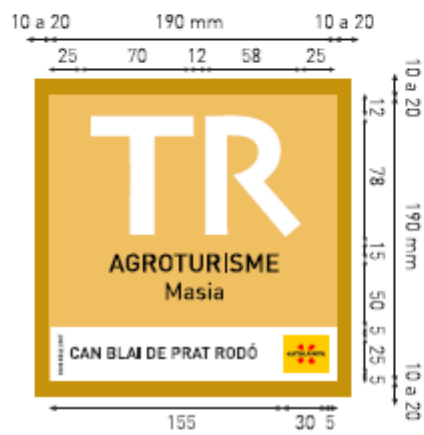

PLACA AGROTURISME

DIMENSIONS PLACA:

Mida total placa, variable entre 210 i 230 mm
Mida quadrat interior (fons clar): 190 mm