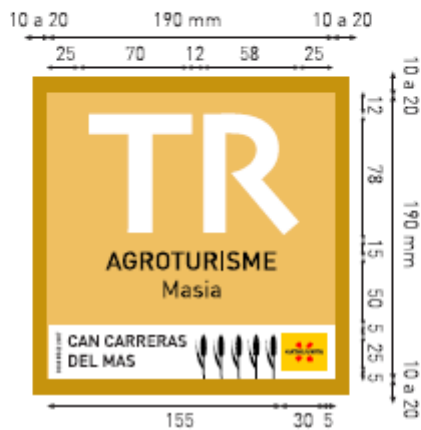

PLACA AGROTURISME: Espigues

DIMENSIONS PLACA:

Mida total placa, variable entre 210 i 230 mm
Mida quadrat interior (fons clar): 190 mm