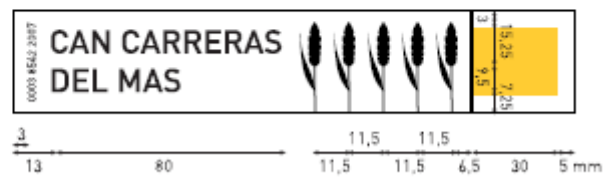

DIMENSIONS FRANJA IDENTIFICATIVA ESTABLIMENT:

Logotip Catalunya: 30 x 25 mm
Placa identificativa establiment: 155 x 35 mm
Espigues: 7 x 32 mm
Espai entre pals d'espiga: 11,5 mm
*Espai pel nom de l'establiment: màx, 80 x 22,5 mm